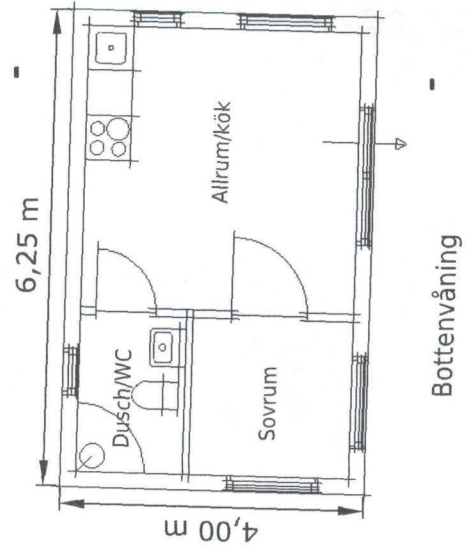

REGION GOTLAND
BYGGNADSNÄMNDEN
2015-10-15
Diarienum 2015/804
Diarioplanbeteckn.

Hamra Skogsrum 2:1
Uppförande av Attefallshus
Fasader, Planer, Sektion skala 1:100