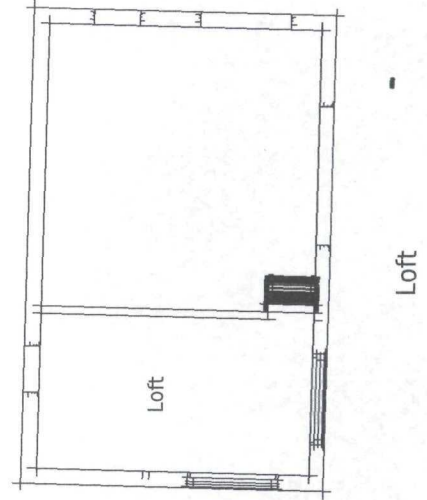

REGION GOTLAND
BYGGNADSNÄMNDEN
2015-10-15
Diarienum 2015/804
Diarioplanbeteckn.

Hamra Skogsrum 2:1
Uppförande av Attefallshus
Fasader, Planer, Sektion skala 1:100