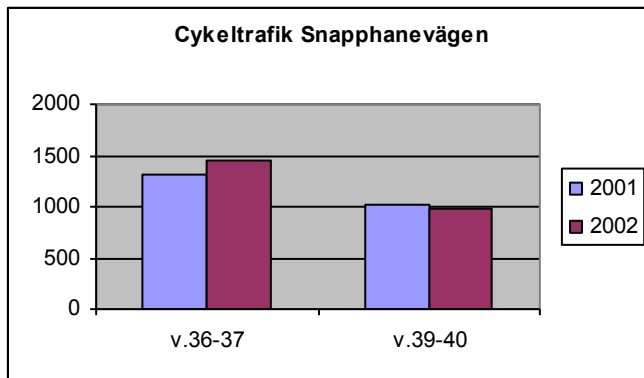

Bilaga 11: Tabeller över cykeltrafiken på de tre mätställena

Cykeltrafik Kanalgatan

Cykeltrafik Snapphanevägen

Cykeltrafik Snälltågsvägen

Cykeltrafik under 2001 och 2002