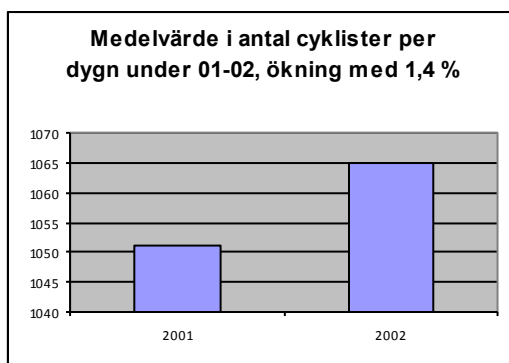

Bilaga 11: Tabeller över cykeltrafiken på de tre mätställena

Cykeltrafik Kanalgatan

Cykeltrafik Snapphanevägen

Cykeltrafik Snälltågsvägen

Cykeltrafik under 2001 och 2002