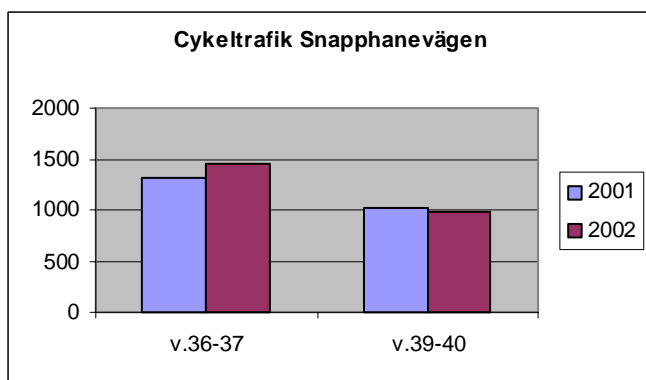

## Bilaga 11: Tabeller över cykeltrafiken på de tre mätställena

Cykeltrafik Kanalgatan

Cykeltrafik Snapphanevägen

Cykeltrafik Snälltågsvägen

Cykeltrafik under 2001 och 2002