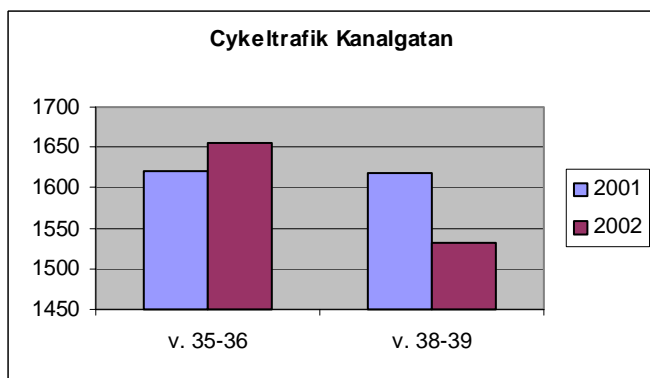

## Bilaga 11: Tabeller över cykeltrafiken på de tre mätställena

Cykeltrafik Kanalgatan

Cykeltrafik Snapphanevägen

Cykeltrafik Snälltågsvägen

Cykeltrafik under 2001 och 2002